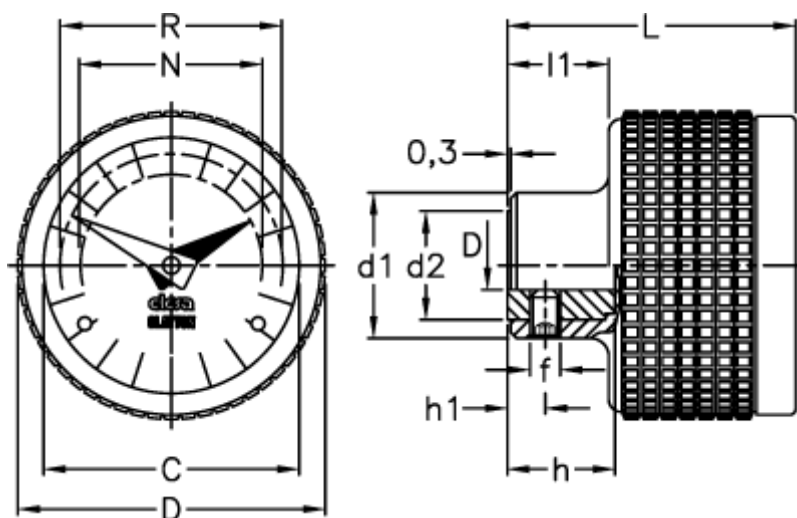

Varenummer: 2307057112
Beskrivelse: E+G Indikator
MBT.70/GA12-0010-S

Mål

C	= 60	L	= 52
D	= 70	l1	= 19.0
d1	= 28	N	= 44
d2	= 22	R	= 51
d H7	= 10		
f	= M5		
h	= 22		
h1	= 6		